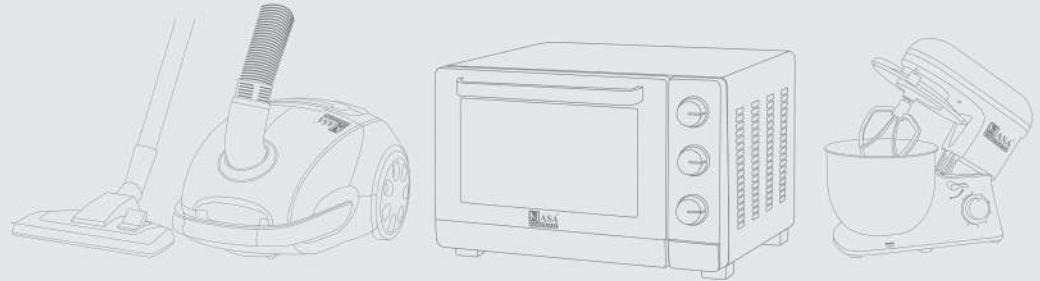

Home Appliance General Catalogue 2021-2022

NASA[®]
electric
لوازم خانگی
ناسا الکترونیک[®]

داشتن لوازم خانگی ایمن، زیبا و با دوام همواره یکی از دغدغه‌های خانواده‌های عصر حاضر می‌باشد به طوری که این خواست طی دهه‌های اخیر یکی از موضوعات مورد علاقه محافل علمی و صنعتی بوده است. با درک این موضوع در سال ۲۰۰۱ شرکت YIWA NANO Trading در چین با همکاری تیمی از پژوهشگران این حوزه در کشور آلمان با هدف مرتفع نمودن نیازهای اشاره شده دورهم گرد آمده و اقدام به ایجاد واحد پژوهش و تکنولوژی در حوزه لوازم خانگی و آسپزخانه نمودند.