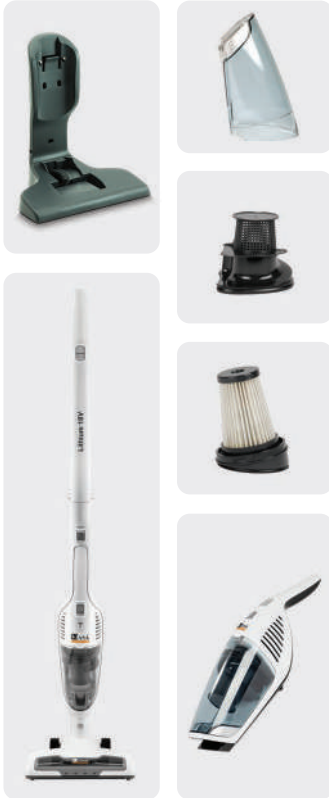

■ جاروشاژری

Rechargeable Vacuum Cleaner

MODEL: NS-2013

- توان ۱۰۵ وات
- بدنه از جنس پلاستیک نشکن ABS و مقاوم در برابر ضربه
- قابلیت تنظیم در دو سرعت
- مخزن زیاله با ظرفیت ۵/۵ لیتر
- فیلتر هیا (HEPA)
- باتری ۱۸ ولت لیتیومی
- قابلیت استفاده با دسته و بدون دسته
- برس چرخشی توربو با لامپ LED
- چراغ نشانگر وضعیت شارژ باتری