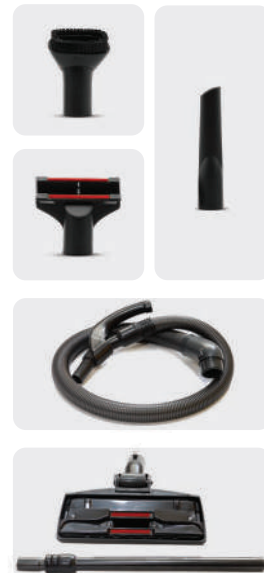

■ جاروبرقی

Vacuum Cleaner

MODEL: NS-9096

- توان ۲۴۰۰ وات
- بدنه از جنس پلاستیک نشکن ABS و مقاوم در برابر ضربه
- لوله‌ی تلسکوپی با قابلیت تنظیم ارتفاع
- صفحه نمایش LED
- کیسه‌ی دائمی
- فیلتر میکروفاایبر نانو
- سیم جمع‌کن اتوماتیک