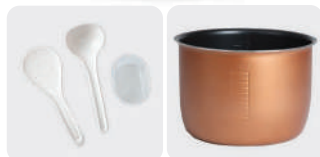

■ زودپز چندکاره

Multifunctional Pressure Cooker

MODEL: NS-3076

- توان ۱۰۰۰ وات
- بدنه از جنس استیل ضد زنگ و پلاستیک مقاوم
- قابلمه پخت از جنس آلومینیوم با پوشش نجسب
- ظرفیت قابلمه‌ی پخت ۵ لیتر
- صفحه نمایش LCD با عملکرد لمسی
- قابلیت تنظیم ۱۸ برنامه متنوع پخت
- سبد سرخ‌کن، پیمانه و ملاقه
- فیوز حرارتی جهت کنترل دمای المنت
- پایه‌های ضد لغزش

■ زودپز

Pressure Cooker

MODEL: NS-3073

- توان ۱۰۰۰ وات
- بدنه از جنس استیل ضد زنگ و پلاستیک مقاوم
- قابلمه پخت از جنس آلومینیوم با پوشش نجسب
- ظرفیت قابلمه‌ی پخت ۶ لیتر
- قابلیت تنظیم ولومی مدت زمان پخت
- فیوز حرارتی جهت کنترل دمای المنت
- پایه‌های ضد لغزش