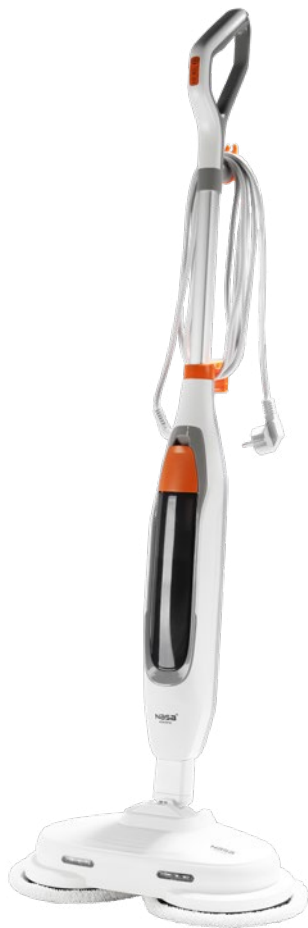

محصولات

نوشیدنی ساز

خردکن

پخت و پز

اتو بخار

سایر

Rechargeable Vacuum Cleaner Model: NS-2021

جارو شارژی

- جارو شارژی دسته دار با طراحی دو کاره (ایستاده و دستی)
- باتری لیتیومی ۱۸ ولت
- دارای سری های گوشه گیر و برس میل
- دارای فیلترهپا
- قابلیت شارژی سریع

محصولات

نوشیدنی ساز

خردکن

پخت و پز

اتوبخار

سایر

بخارشوروطی کش NS-898

طی بخارچرخشی NS-896

NS-895

بخارشو

محصولات

نوشیدنی ساز

خردکن

پخت و پز

اتو بخار