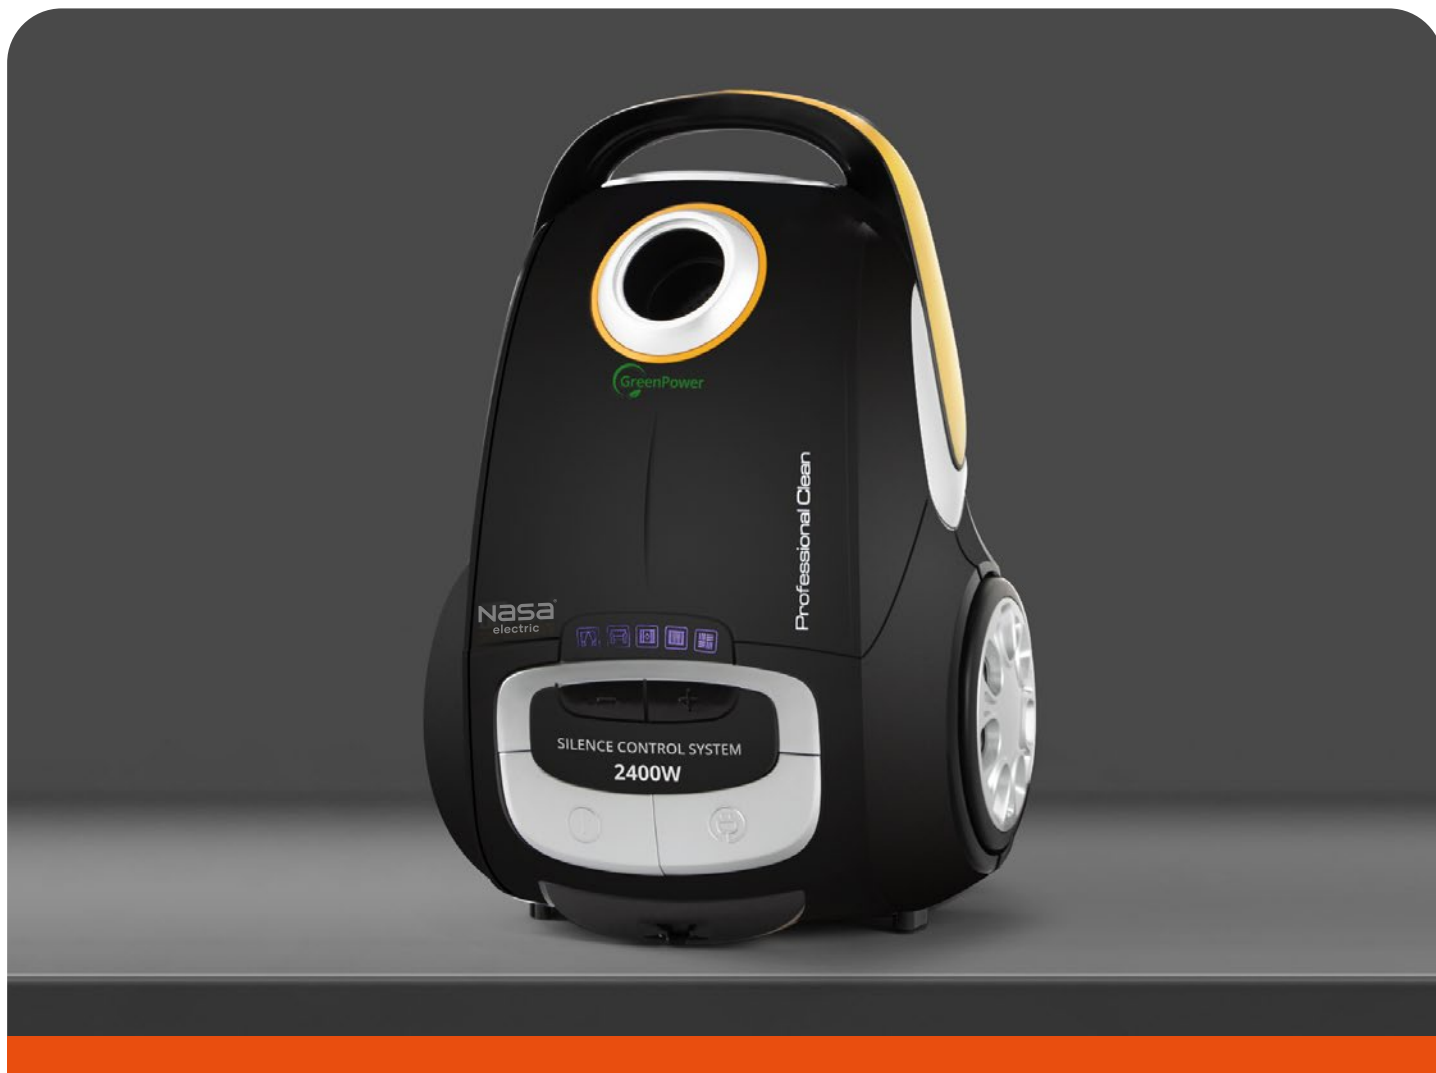

NS-9096

جاروبرقی

NS-9098

جاروبرقی

NS-9096B

جاروبرقی

محصولات

نوشیدنی ساز

خردکن

پخت و پز

اتو بخار

سایر

Vacuum Cleaner Model: NS-9096

جارو برقی

- توان ۱۶۰۰ وات
- بدنه از جنس پلاستیک مرغوب و مقاوم در برابر ضربه
- لوله تلسکوپی با قابلیت تنظیم ارتفاع
- صفحه نمایش LED
- ۲ کیسه یک بار مصرف و ۱ کیسه دائمی
- فیلتر میکروفایبر نانو و هپا
- سیم جمع کن اتوماتیک با کابل به طول ۸ متر